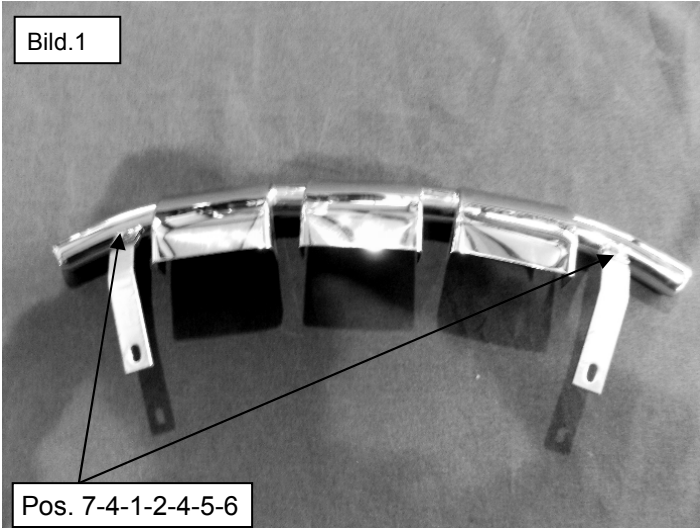

# Montageanleitung

Unterfahrschutz  
Artikel-Nr.: 0176121

**RENAULT**  
**Twizy**

- **Alle Arbeiten sollten mit äußerster Sorgfalt durchgeführt werden, um Beschädigungen zu vermeiden! Kontrollieren Sie vor Beginn der Arbeit die Vollständigkeit der zum Lieferumfang gehörenden Teile.**

# Montageanleitung

Unterfahrschutz  
Artikel-Nr.: 0176121

**RENAULT**  
**Twizy**

Pos.	Menge	Benennung	Norm	Werkstoff
1	1	Unterfahrschutz		VA
2	2	Halter		VA
3	4	Sechskantschraube M 6 x 25	DIN 933	VA
4	8	Unterlegscheibe Ø 6,4 x 18	DIN 9021	VA
5	4	Fächerscheibe Ø 6,4	DIN 6798A	VA
6	4	Mutter	DIN 934	VA
7	2	Sechskantschraube M 6 x 16	DIN 933	VA

# Montageanleitung

Unterfahrschutz  
Artikel-Nr.: 0176121

**RENAULT**  
**Twizy**

Bild.1

Bild.2