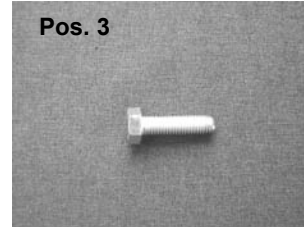

# Montageanleitung

Unterfahrschutz  
Artikel-Nr.: 0176121

**RENAULT**  
**Twizy**

- **Alle Arbeiten sollten mit äußerster Sorgfalt durchgeführt werden, um Beschädigungen zu vermeiden! Kontrollieren Sie vor Beginn der Arbeit die Vollständigkeit der zum Lieferumfang gehörenden Teile.**

# Montageanleitung

Unterfahrschutz  
Artikel-Nr.: 0176121

**RENAULT**  
**Twizy**

Pos.	Menge	Benennung	Norm	Werkstoff
1	1	Unterfahrschutz		VA
2	2	Halter		VA
3	4	Sechskantschraube M 6 x 25	DIN 933	VA
4	8	Unterlegscheibe Ø 6,4 x 18	DIN 9021	VA
5	4	Fächerscheibe Ø 6,4	DIN 6798A	VA
6	4	Mutter	DIN 934	VA
7	2	Sechskantschraube M 6 x 16	DIN 933	VA