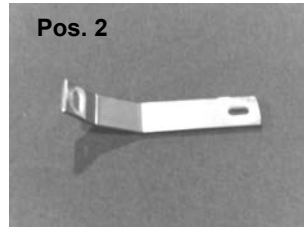

# Montageanleitung

Unterfahrschutz  
Artikel-Nr.: 0176121

**RENAULT**  
**Twizy**

- **Alle Arbeiten sollten mit äußerster Sorgfalt durchgeführt werden, um Beschädigungen zu vermeiden! Kontrollieren Sie vor Beginn der Arbeit die Vollständigkeit der zum Lieferumfang gehörenden Teile.**

# Montageanleitung

Unterfahrschutz  
Artikel-Nr.: 0176121

**RENAULT**  
**Twizy**

Pos.	Menge	Benennung	Norm	Werkstoff
1	1	Unterfahrschutz		VA
2	2	Halter		VA
3	4	Sechskantschraube M 6 x 25	DIN 933	VA
4	8	Unterlegscheibe Ø 6,4 x 18	DIN 9021	VA
5	4	Fächerscheibe Ø 6,4	DIN 6798A	VA
6	4	Mutter	DIN 934	VA
7	2	Sechskantschraube M 6 x 16	DIN 933	VA